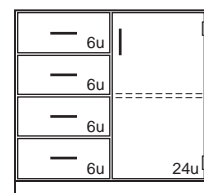

Steel Cabinet	Length	Wood Cabinet
E45M372230-	30"	E45W362230-
E45M372236-	36"	E45W362236-
E45M372242-	42"	E45W362242-
E45M372248-	48"	E45W362248-