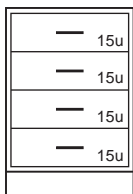

Drawer Base Cabinets