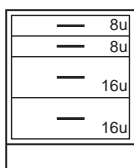

Drawer Base Cabinets