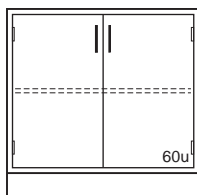

Steel Cabinet	Length	Wood Cabinet
C03M372215-	15"	C03W362215-
C03M372218-	18"	C03W362218-
C03M372221-	21"	C03W362221-
C03M372224-	24"	C03W362224-