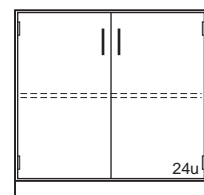

Steel Cabinet	Length	Wood Cabinet
C03M372230-	30"	C03W362230-
C03M372236-	36"	C03W362236-
C03M372242-	42"	C03W362242-
C03M372248-	48"	C03W362248-