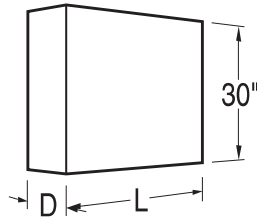

Upper Cabinets – 30" High