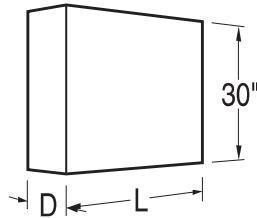

Upper Cabinets – 30" High