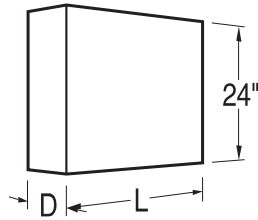

Upper Cabinets – 24" High