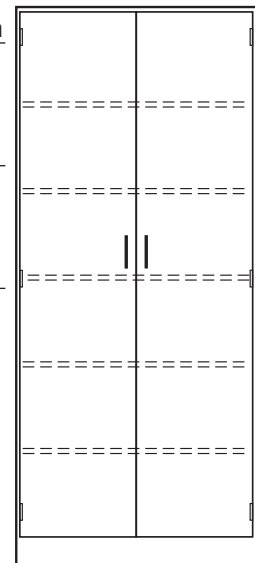

Depth	Steel Cabinet	Length	Wood Cabinet	Depth
12³/₄"	S25M841330-	30"	S25W841230-	12³/₄"
12³/₄"	S25M841336-	36"	S25W841236-	12³/₄"
12³/₄"	S25M841342-	42"	S25W841242-	12³/₄"
12³/₄"	S25M841348-	48"	S25W841248-	12³/₄"
16"	S25M841630-	30"	S25W841630-	16³/₄"
16"	S25M841636-	36"	S25W841636-	16³/₄"
16"	S25M841642-	42"	S25W841642-	16³/₄"
16"	S25M841648-	48"	S25W841648-	16³/₄"
22"	S25M842230-	30"	S25W842230-	21³/₄"
22"	S25M842236-	36"	S25W842236-	21³/₄"
22"	S25M842242-	24"	S25W842242-	21³/₄"
22"	S25M842248-	24"	S25W842248-	21³/₄"