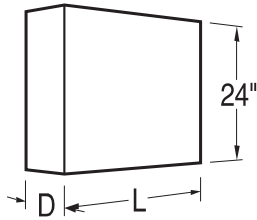

Upper Cabinets – 24" High